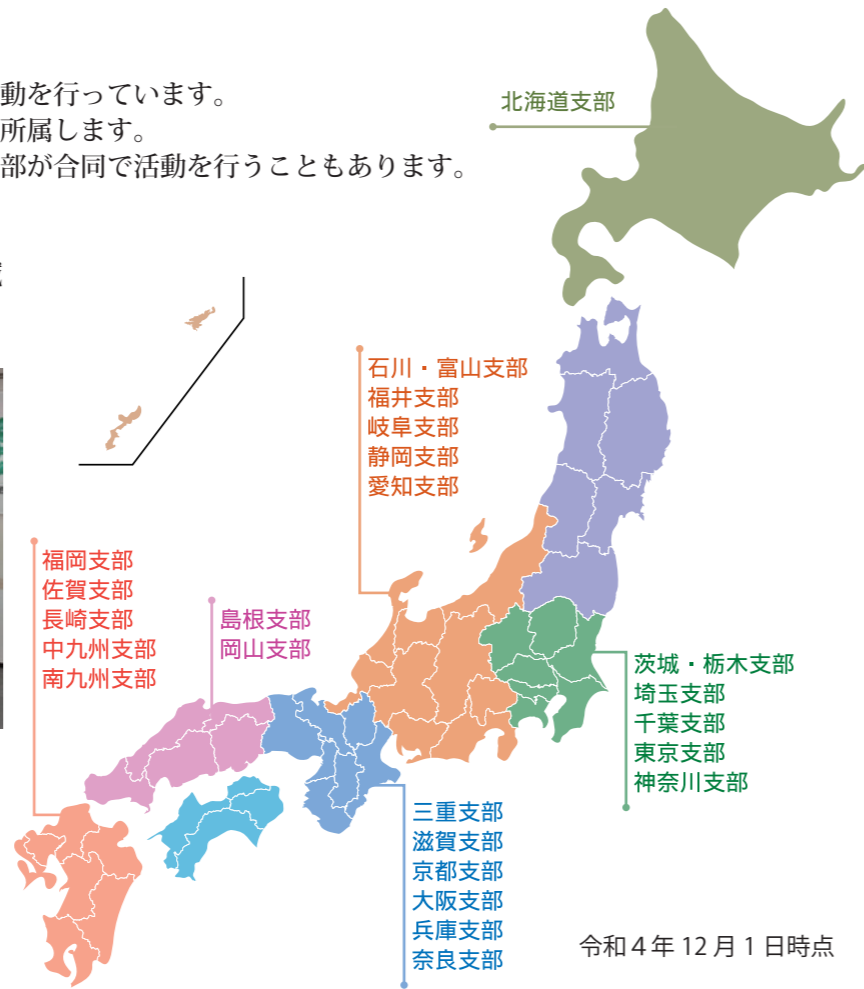

支 部

日本道経会は、全国各地の支部が中心となって活動を行っています。
会員は、企業所在地の支部または希望する支部に所属します。
活動内容により、他の支部との交流会や複数の支部が合同で活動を行うこともあります。

所属支部以外の活動に参加することもできます。
近年はインターネットライブ配信を用いて地域を超えて参加できる事業も行われています。

全国ライブ配信セミナー
(東京・埼玉・千葉・神奈川の4支部による共同開催)

<https://www.moralogy.jp>

モロロジー道徳教育財団は、倫理道徳の研究と社会教育を推進する研究教育団体です。大正15(1926)年の創立以来、「道徳で人と社会を幸せに」という指針のもと、社会における諸課題の道徳的解決に資する研究・教育・出版・福祉事業を展開しています。また、日常の活動を通じてSDGs(持続可能な開発目標)の達成に向けて取り組んでいます。

麗澤大学
Reitaku University

<https://www.reitaku-u.ac.jp>

麗澤大学は昭和10年、創立者の廣池千九郎(法学博士)が「道徳科学専攻塾」を現在のキャンパス(千葉県柏市光ヶ丘)に開塾したことから始まります。「知徳一体」という教育理念のもと、心豊かな人間性を養い、国際社会に貢献できるグローバルリーダーの育成を目指し、教育改革を進めています。「THE 世界大学ランキング日本版」の国際性分野では2017年から連続して千葉県1位の評価を受けています。