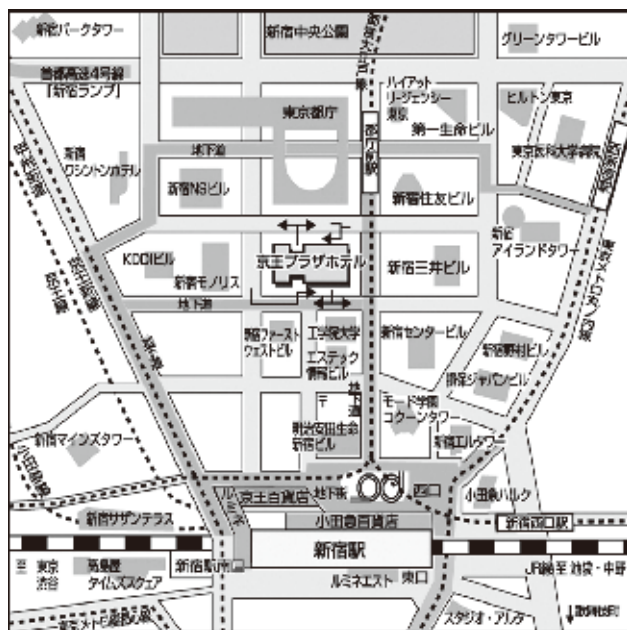

WEB <https://ndk-tokyo.jp/>

ホームページからお申し込みを  
受け付けています。  
右のQRコードをご利用ください。

令和5年 **1**月**18**日 **水**

14:30~ 受付  
15:00 1月例会  
15:30 講演会 講師 **渡邊哲也氏**  
17:20 懇親会  
19:00 閉会 ※閉会時間は前後する場合があります。

参加費 (税込み)	日本道経会東京会員 会員同伴(配偶者)	東京互敬塾生	ビジター(一般)
	無料	¥5,000- 講演会のみ ¥2,000-	¥8,000- 講演会のみ ¥3,000-

## 京王プラザホテル

- 例会・講演会 本館 43階 ムーンライト
- 懇親会 本館 43階 スターライト※懇親会会場は変更となる場合があります。

〒160-8330 東京都新宿区西新宿2-2-1  
東京メトロ丸の内線『新宿駅』B1出口すぐ  
都営大江戸線『都庁前駅』B1出口すぐ  
J.R・京王線・小田急線・地下鉄『新宿駅』西口 徒歩5分